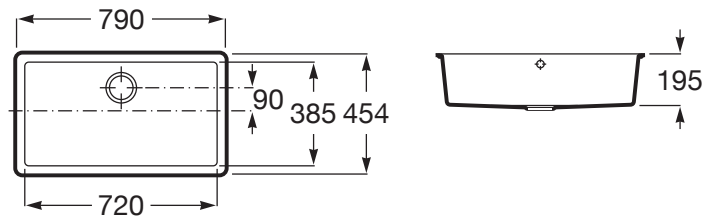

RIGA

Fregadero de 1 cubeta de QUARZEX®

MEDIDAS

| | |
|----------|--------|
| Longitud | 720 mm |
| Anchura | 385 mm |
| Altura | 195 mm |

COLORES Y ACABADOS

PVPR (IVA INCLUIDO)

594,11 €

DIBUJOS TÉCNICOS

CARACTERÍSTICAS

Fregadero de 1 cubeta de QUARZEX® con válvula 3 1/2"

Anchura de la cubeta (mm): 385

Forma: Rectangular

Longitud de la cubeta (mm): 720

Material: QUARZEX®

Número de cubetas: 1

Profundidad de la cubeta (mm): 195